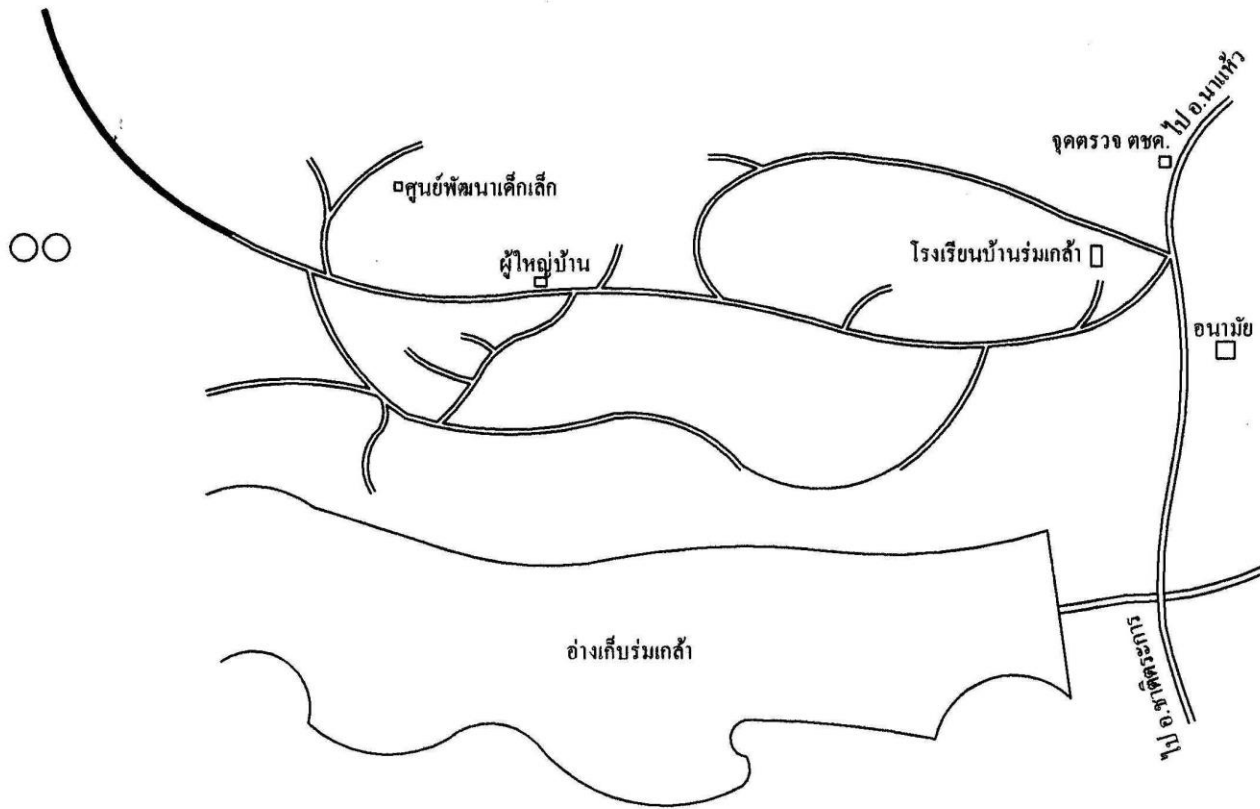

ข้อมูลหมู่บ้าน

บ้านสงบสุข หมู่ที่ 15 ตำบลบ่อภาค อำเภอชาติตระการ จังหวัดพิษณุโลก

1. จำนวนประชากร

จำนวนประชากรทั้งหมด 767 คน

- ชาย 408 คน - หญิง 359 คน

จำนวนครัวเรือน 128 ครัวเรือน

2. ประวัติความเป็นมา

บ้านสงบสุข แยกออกจากบ้านร่มเกล้า หมู่ 8 ตำบลบ่อภาค อำเภอชาติตระการ จังหวัดพิษณุโลก เมื่อปี พ.ศ. 2545

5. อาณาเขตติดต่อ

ทิศเหนือ ติดต่อกับ ศูนย์รวมพรรณไม้ในโครงการพระราชดำริ

ทิศใต้ ติดต่อกับ บ้านร่มเกล้า ตำบลบ่อภาค อำเภอชาติตระการ จังหวัดพิษณุโลก

ทิศตะวันออก ติดต่อกับ สาธารณรัฐประชาธิปไตยประชาชนลาว

ทิศตะวันตก ติดต่อกับ บ้านหมื่นแสง ตำบลบ่อภาค อำเภอชาติตระการ จังหวัดพิษณุโลก

6. สถานที่ตั้ง

สถานที่ตั้งบ้านเรือน ไร่เขา ประเภทถนน ลูกรัง ความกว้าง 5 เมตร

สามารถสัญจรได้ ทุกฤดู แต่จะเดินทางลำบากในฤดูฝน ฝุ่นละอองจะมากในฤดูหนาว

ห่างจากอำเภอชาติตระการ ระยะทาง 53 กิโลเมตร

ห่างจากองค์การบริหารส่วนตำบลบ่อภาค ระยะทาง กิโลเมตร

1. เส้นทางคมนาคม
2. ขาดที่ดินทำกิน
3. ขาดแหล่งน้ำเพื่อการเกษตร

ทิศเหนือ

แผนที่สังเขปบ้านสงบสุข