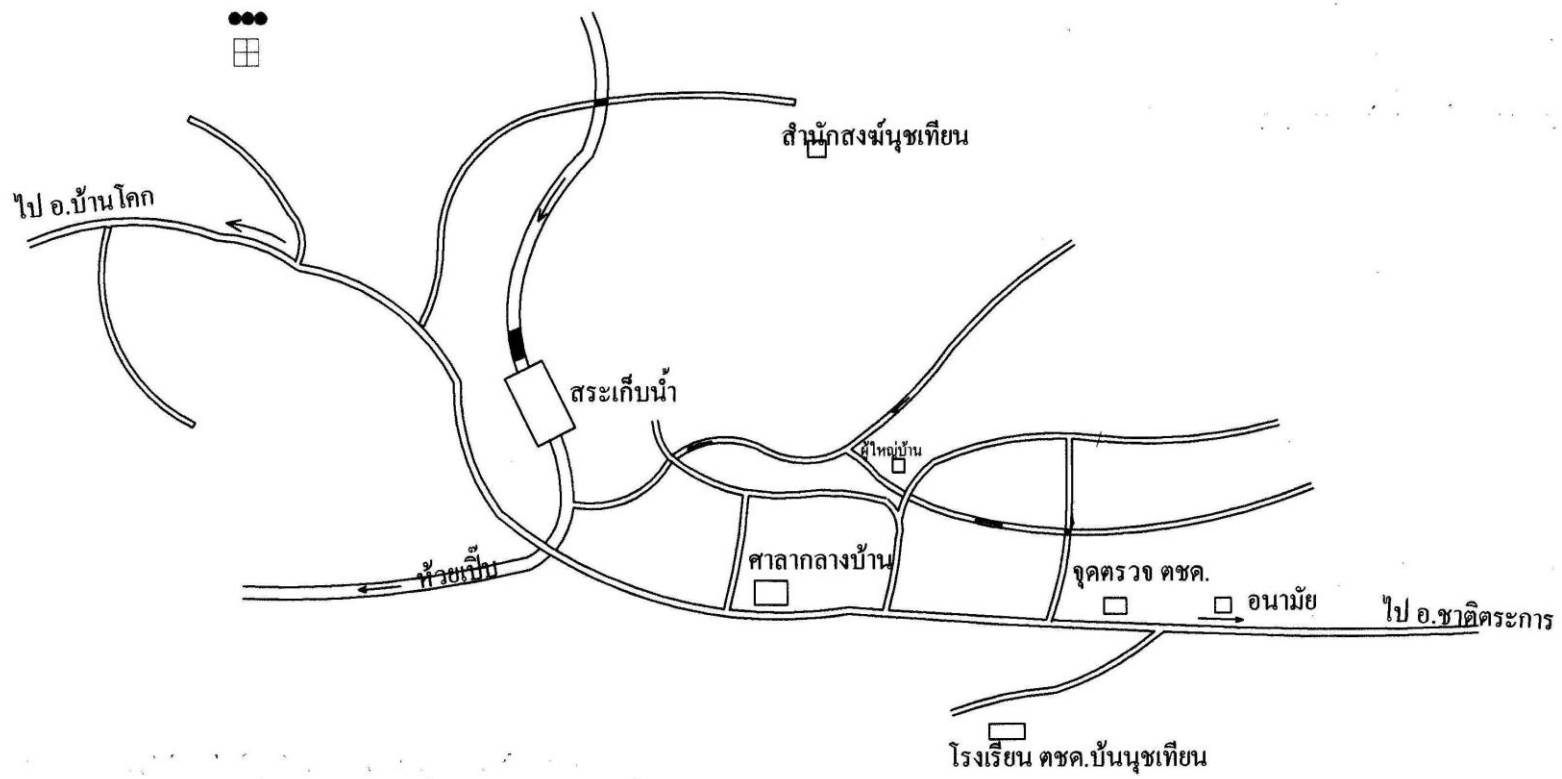

แผนที่สังเขปบ้านนุชเทียน